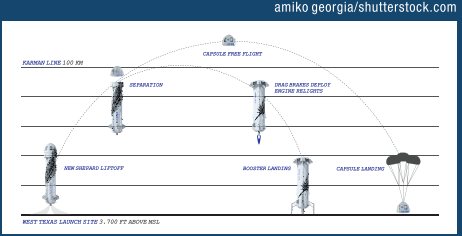

宇宙旅行

いよいよスペーストラベルが現実化!?
まずは高度100kmでの無重力体験

アメリカ「New Shepard」

宇宙と定義されている高度100kmに数分間滞在し、無重力体験をしたのち1~2時間かけて地球へ帰還するという「サブオービタル旅行」によって、宇宙旅行が身近になる。New Shepardというカプセルタイプの宇宙旅行機をロケットで打ち上げ、高度100kmでカプセルを切り離しパラシュートで帰還するという計画が、7月後半に予定されている (7/10現在)。

一方の地上ではまだまだ新型ウイルスの脅威が続いているが、しばしそんな現実を離れて、遥か彼方の宇宙に想いを馳せてみてはいかがだろうか。

人類が初めて月に降り立ってから半世紀がすぎた今、アポロ計画を遥かに超える規模の月、および宇宙探査が始まろうとしている。例えば月にはもはや降り立つだけの場所ではなく、移住する新天地として探査の対象になっている。さらに火星さえも移住地の候補になり、すでに各国の探査機が先を争うように火星に向け飛び立っているのだ。また、かねてから人々の夢だった宇宙旅行が、ここ数年で現実のものになるうとしていく。民間会社によるスペースシップが開発され、現在はまだ地表と高度100kmを往復するレベルだが、宇宙ステーションに滞在するという旅行プランも実案化され、1席50億円とも言われるシートを富裕層の人達がすでに予約しているという事実もある。

今 から138億年前、超高温・超高压の火の玉が爆発することから始まった宇宙。人類はその宇宙から多くのことを学び、そして奥深い謎と計り知れない可能性に挑んできたのである。

人類が初めて月に降り立ってから半世紀がすぎた今、アポロ計画を遥かに超える規模の月、および宇宙探査が始まろうとしている。例えば月にはもはや降り立つだけの場所ではなく、移住する新天地として探査の対象になっている。さらに火星さえも移住地の候補になり、すでに各国の探査機が先を争うように火星に向け飛び立っているのだ。また、かねてから人々の夢だった宇宙旅行が、ここ数年で現実のものになるうとしていく。民間会社によるスペースシップが開発され、現在はまだ地表と高度100kmを往復するレベルだが、宇宙ステーションに滞在するという旅行プランも実案化され、1席50億円とも言われるシートを富裕層の人達がすでに予約しているという事実もある。