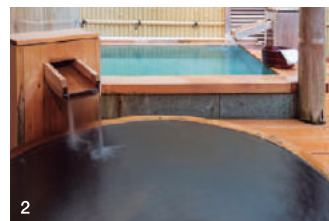

©0120-07-2170 (受付時間8:30~19:00)

④静岡県賀茂郡東伊豆町奈良本39-1

③伊豆急行線「伊豆熱川駅」より車で約5分

⑩ <https://www.gyokusui.jp/>

1組  
2名様

1.同館で唯一、庭園と竹林に面しており2つの景観を楽しめる客室。また縁側や、ハンモック対テラスも完備。2.円形の檜露天風呂と伊豆石露天風呂、2つの露天風呂が備えられている。3.夕食は「最上級の翠会席」。メイン料理は「鮑の踊焼き」「牛のステーキ」の2品に伊豆の名物料理金目鯛の姿煮付。